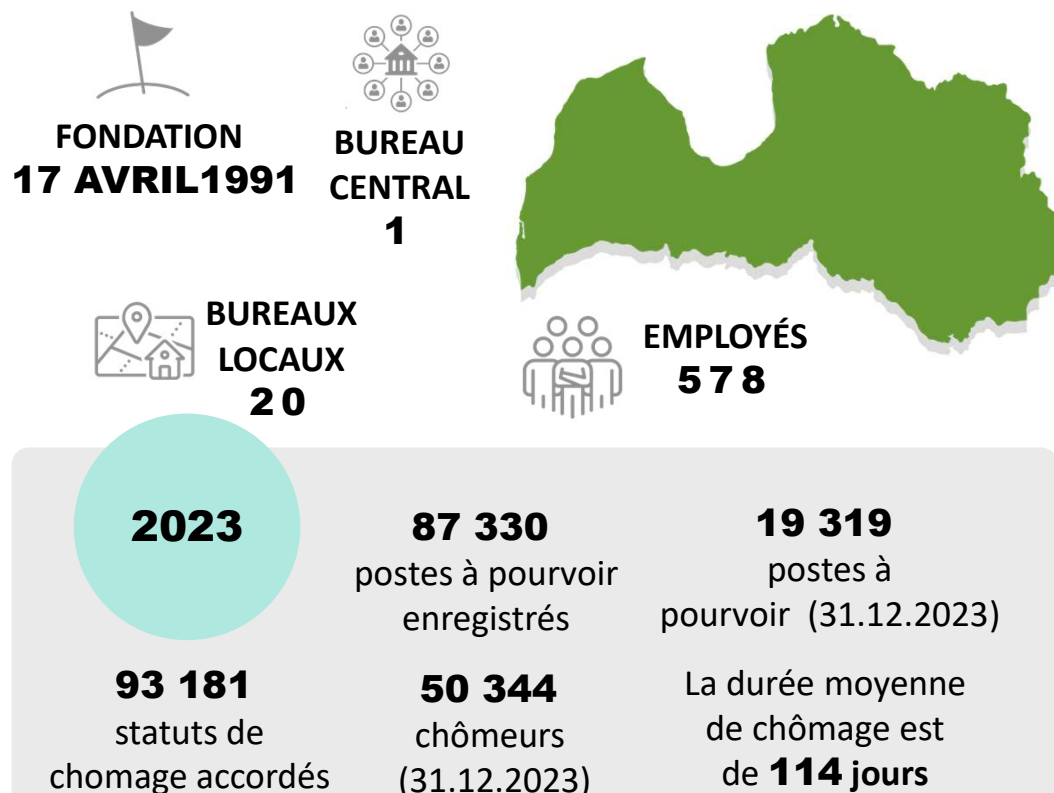

22.02.2024

L'un des trois États baltes

FRONTIÈRES

Estonie, Lituanie, Russie, Biélorussie et partage une frontière maritime avec la Suède.

1,9M

POPULATION

64 589 km²

SUPERFICIE

AGENCE NATIONALE POUR L'EMPLOI

L'Agence nationale pour l'emploi est une institution d'administration directe contrôlée par le ministre des Affaires sociales.

OBJECTIF DE LA DÉMARCHE :

Établir la politique de l'État dans le domaine de la réduction du chômage et de l'aide aux chômeurs, aux demandeurs d'emploi et aux personnes menacées par le chômage..

VISION :

L'Agence est l'institution de référence en matière d'aide à la recherche d'emploi et de recrutement

MISSION:

Fournir des services pour la promotion de l'emploi durable

SERVICES:

- Pour les chômeurs et les personnes en risque de chômage ;
- Les employeurs