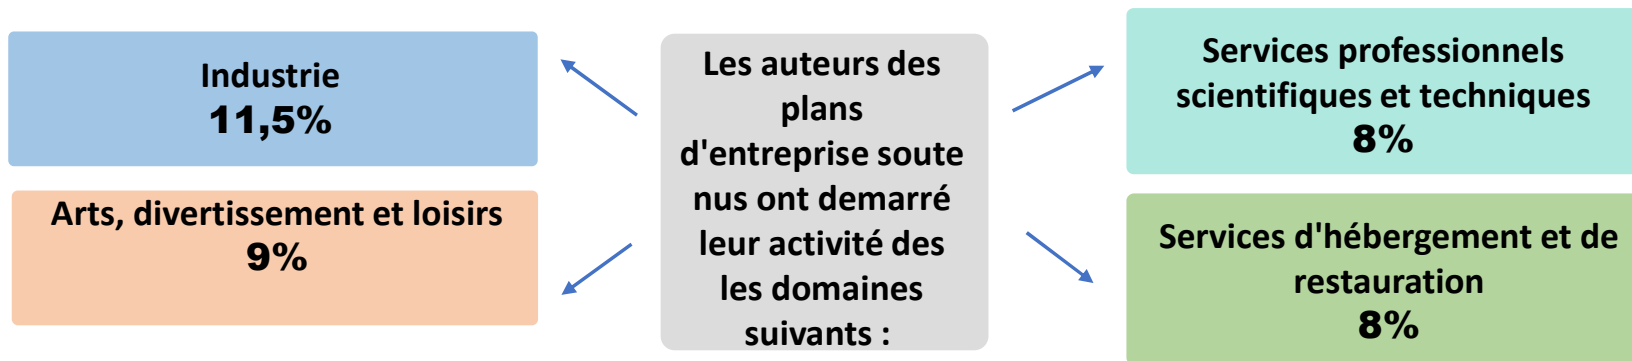

AU COURS DE LA DEUXIÈME ANNÉE

- **Subvention unique pour la création d'une entreprise ou d'une activité indépendante** : jusqu'à 5000 euros.
- Dans le cas d'un handicap du participant à l'événement : **financement de l'adaptation du lieu de mise en œuvre du plan d'entreprise** : jusqu'à 1000 euros.

 **L'Agence assure le suivi des plans d'entreprise pour une durée de deux ans.**

RÉSULTATS

SECTEURS

Les idées d'entreprise sont également mises en place dans les domaines suivants :
commerce de gros et de détail, réparation automobile, éducation et autres services